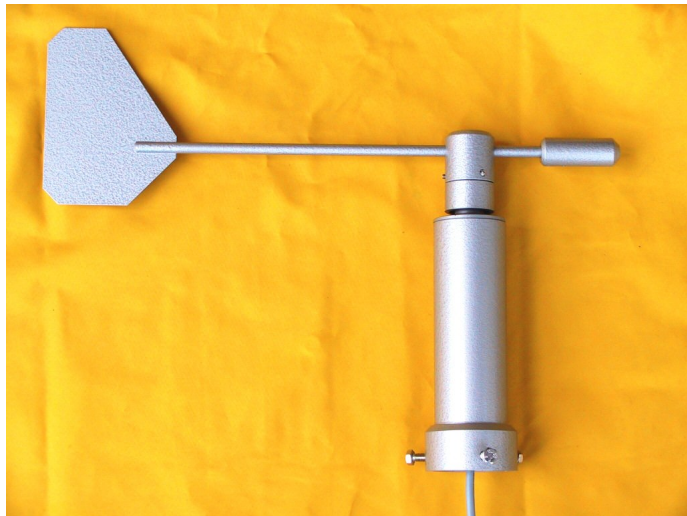

## Windrichtungsgeber mit 8 Sektoren mit Heizung

Windrichtungsgeb\_4b7e8d81338de.jpg

Windrichtungsgeber mit Heizung Ausgang 8 Sektoren a 45 Reeschalter

Bewertung: Noch nicht bewertet

**Preis:**

Preis inkl. Preisnachlass: 312,18 €

Der Windrichtungsgeber dient zur Erfassung der Windrichtung.

Ausgang je Sektor ist ein Reedsensor.

**Anwendung/Funktion:**

Windrichtungsgeber werden zur Steuerung, Regelung in der Haustechnik und Gebäudeautomation sowie für Wetterstationen eingesetzt.

**Technische Daten:**

- Lackierung grau
- Alle Kugellager und Schrauben sind aus Niro

<b>Messbereich:</b>	0...360 <° = 8 Sektoren a 45 <°
<b>Anlaufgeschwindigkeit:</b>	ca. 1 m/s
<b>Max. Windbelastung:</b>	50 m/s
<b>Ausgang:</b>	Reedsensor Schaltleistung 24V 5W
<b>Kabelanschluss:</b>	5 m – 4 x 0,5 mm <sup>2</sup>
<b>Gesamthöhe:</b>	220 mm
<b>Windfahne:</b>	350 mm
<b>Masthalterung:</b>	bis 50 mm Durchmesser
<b>Schutzart:</b>	IP 65